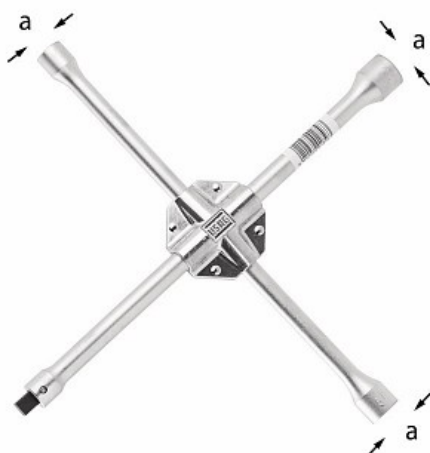

CHIAVI A CROCE PER DADI RUOTE (AUTOVETTURE E VEICOLI COMMERCIALI LEGGERI)

272

ISO 691 ISO 1174-1

- Quadro maschio 1/2" intercambiabile
- Dimensioni: 400x400 mm

Dettagli famiglia

Codice	n°	Bocca esagonale mm	a Ø mm	Q.tà x conf.	Prezzo listino
U02720000	3	17x19x22x1/2"	25x28x32	1	€ 58.50
U02720103	5	17x19x21x1/2"	25x28x30	1	€ 59.50